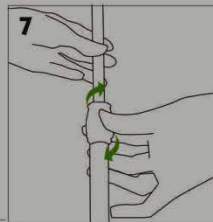

duo.sprint в деталях