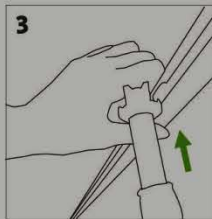

duo.sprint в деталях