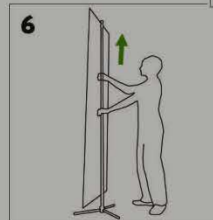

duo.sprint в деталях