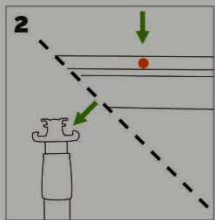

duo.sprint в деталях