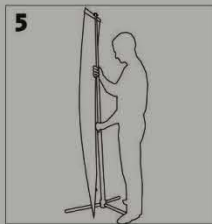

duo.sprint в деталях