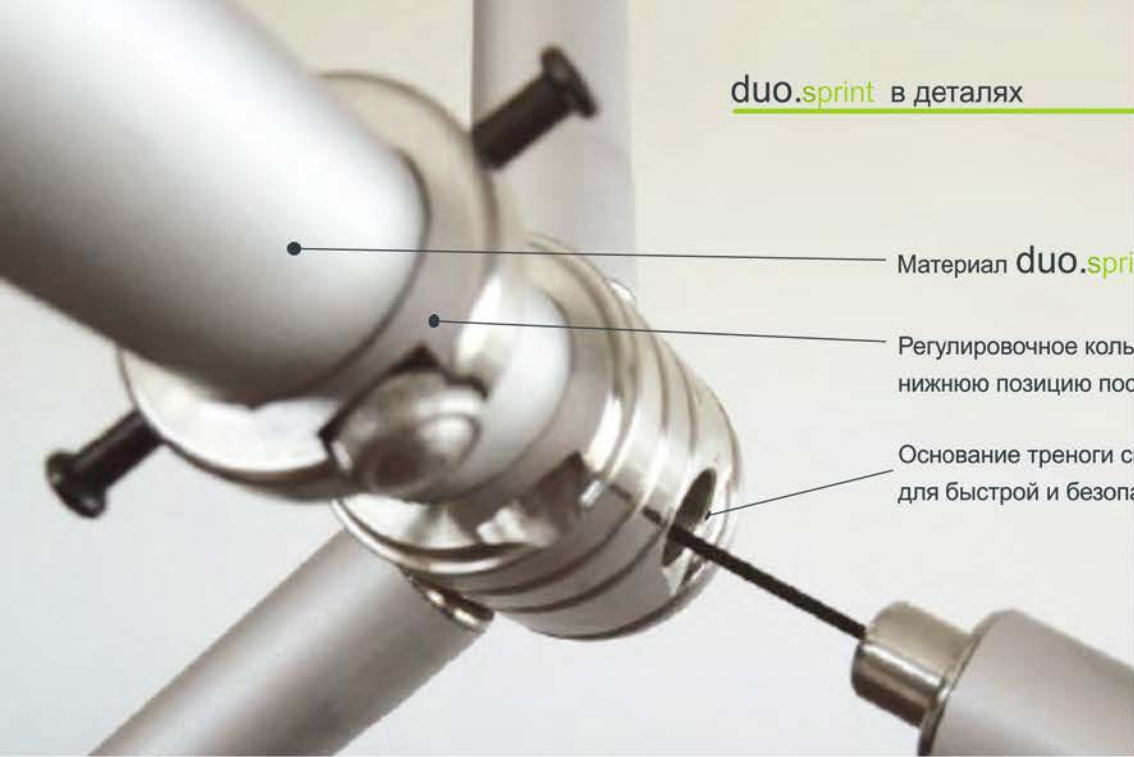

duo.sprint в деталях

Материал duo.sprint анодированный алюминий

Регулировочное кольцо с помощью которого можно выбрать нижнюю позицию постер-плакатов

Основание треноги системы duo.sprint на резинке для быстрой и безопасной автоматической установки